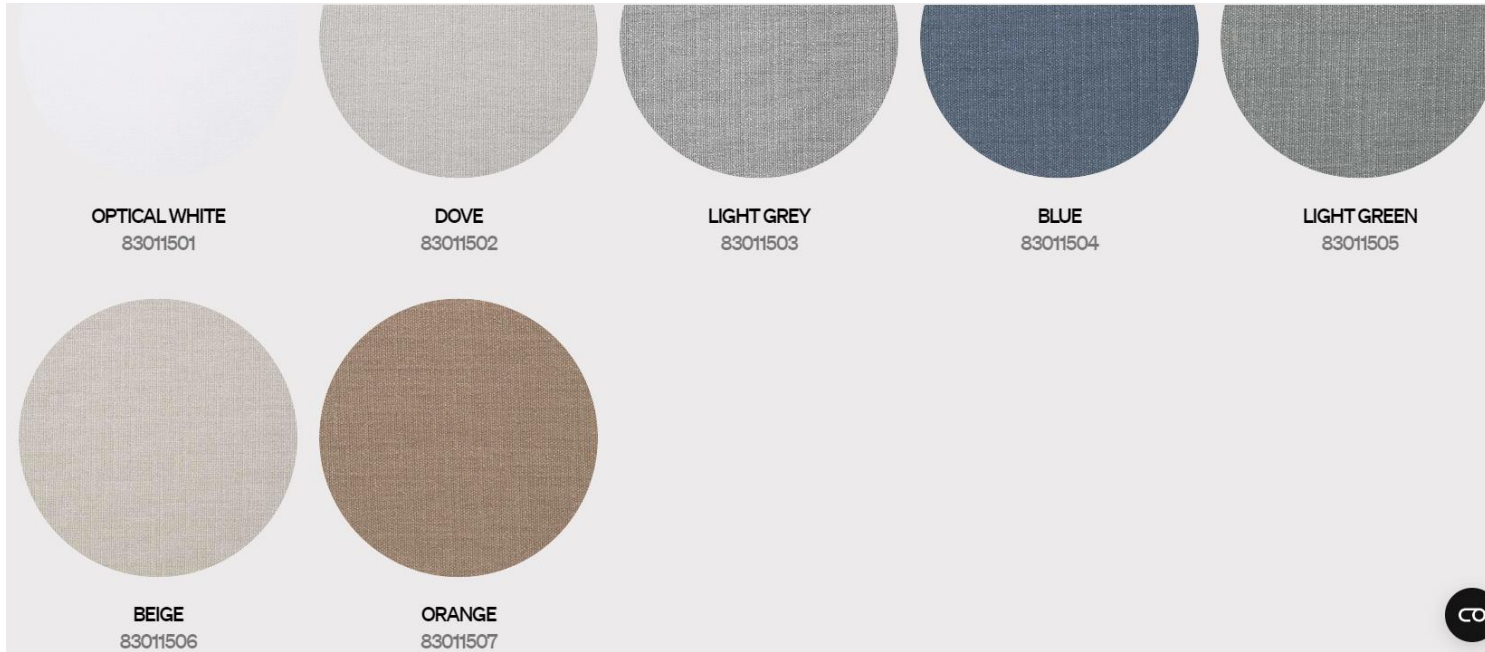

LIGHT GREY
88005501

BEIGE
88005502

TAUPE
88005503

GREY
88005504

CUOIO
88005505

BLUE
88005506

FARINI

ORANGE MELANGE
88005701

BYBORRE

CLOVER GREEN
9K000201

ORANGE
9K000202

DARK BLUE
9K000203

DARK GREY
9K000204

LIGHT BLUE
9K000205

GREEN
9K000207

GREY GREEN
9K000208

SPARANO

LIGHT GREY
70008401

GREY
70008402

DOVE
70008406

RIZZOLI

CAMERELLE

BOTTEGHE

VIAROMA

LAGRANGE

WHITE
86005901

LIGHT GREY
86005902

DARK GREY
86005903

DARK BLUE
86005904

GRANITE
86005905

BEIGE
86005906

LIGHT BLUE
86005907