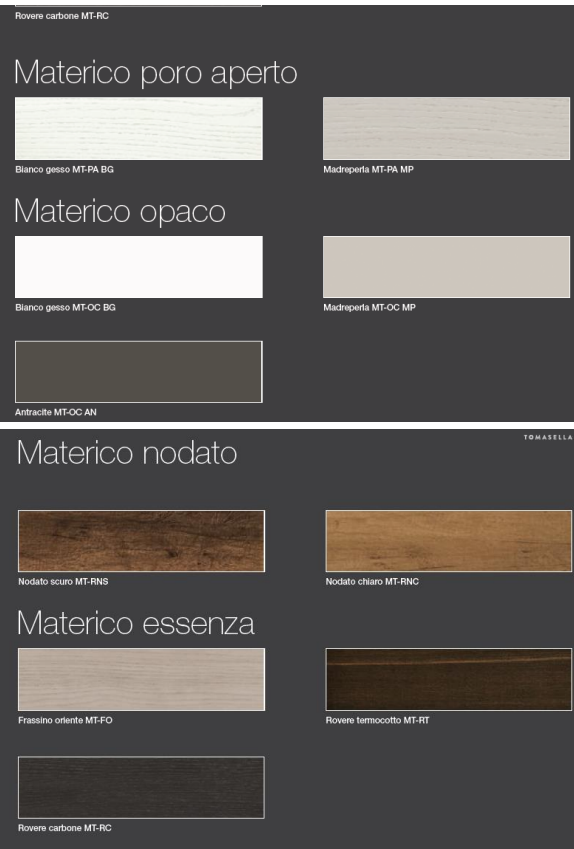

Madreperla MT-OC MP

Antracite MT-OC AN

Materico nodato

Nodato scuro MT-RNS

Nodato chiaro MT-RNC

Materico essenza

Frasino orientale MT-FO

Rovere termocotto MT-RT

Rovere carbone MT-RC

TOMASELLA

LF05a: Kross side table by tomasella

Table size- 66x44.9x42.1

finishes

LF05b: Capitol side table by tomasella

Table size- 66.8x44.2x43.3

finishes