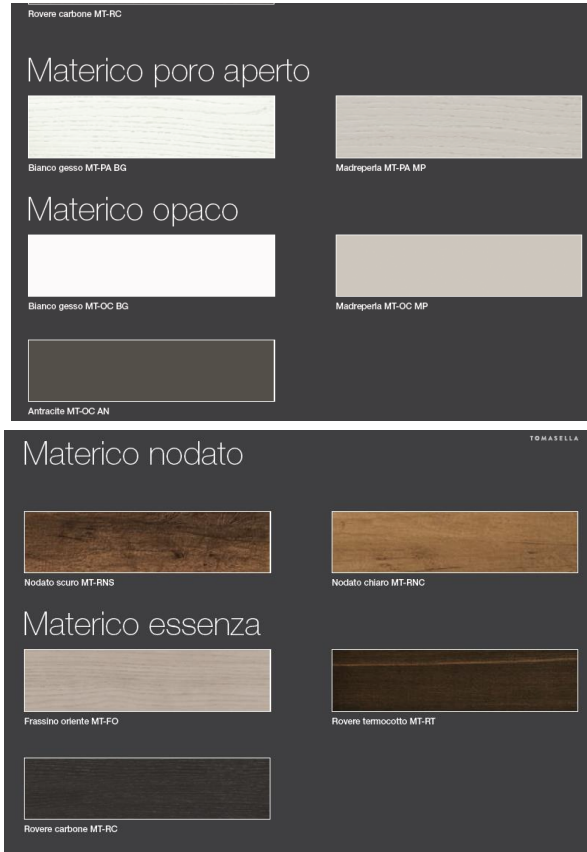

Madreperla MT-OC MP

Antracite MT-OC AN

Materico nodato

Nodato scuro MT-RNS

Nodato chiaro MT-RNC

Materico essenza

Frasino orientale MT-FO

Rovere termocotto MT-RT

Rovere carbone MT-RC

TOMASELLA

LF05a: Kross side table by tomasella

Table size- 66x44.9x42.1

finishes

LF05b: Capitol side table by tomasella

Table size- 66.8x44.2x43.3

finishes